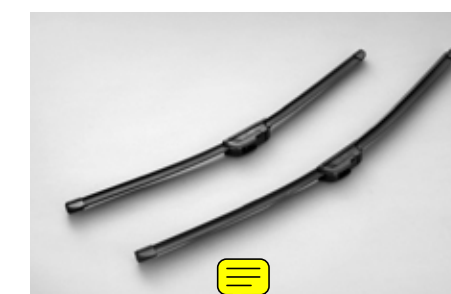

6 Aero wisserblad (LHD, RHD)

SEBOFJ8000/SEBOFJ8010

Aero dynamisch ontwerp voor verbeterde wisprestaties.